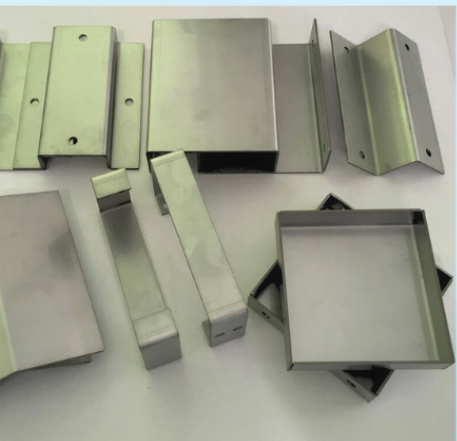

機械・電機用部品・架台