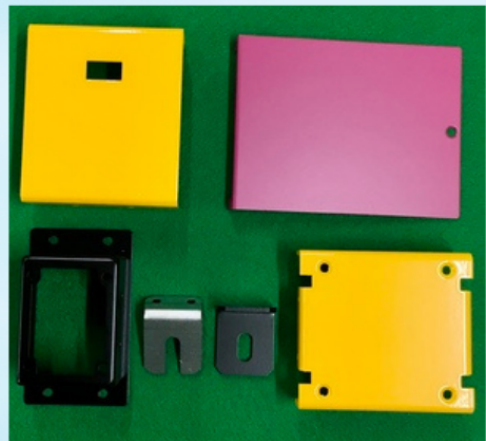

設備：ファイバーレーザー加工機、タレパン  
高精度ベンダー、溶接機、フライス等

機械・電機用部品・架台

建築・家具用金物

焼付塗装