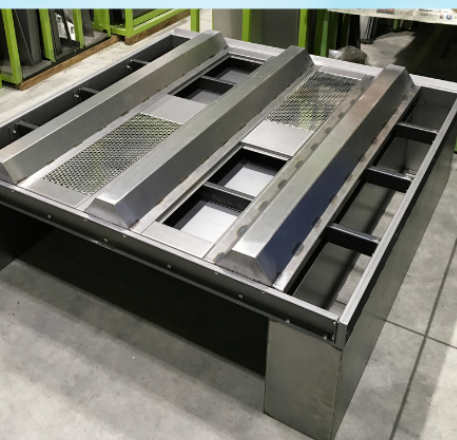

設備：ファイバーレーザー加工機、タレパン  
高精度ベンダー、溶接機、フライス等

機械・電機用部品・架台

建築・家具用金物

焼付塗装