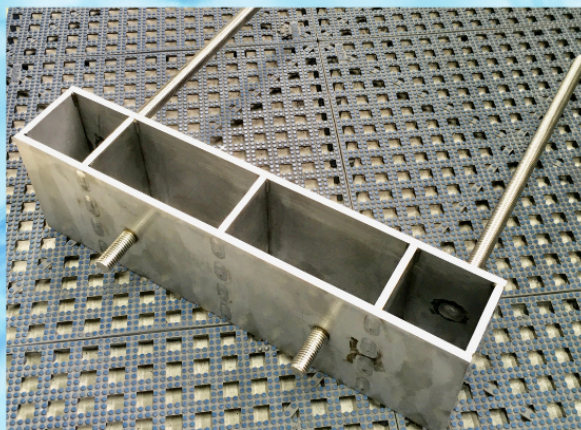

設備：ファイバーレーザー加工機、タレパン  
高精度ベンダー、溶接機、フライス等

機械・電機用部品・架台

建築・家具用金物

焼付塗装