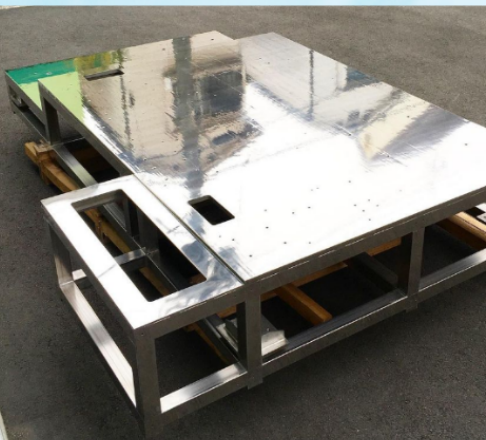

設備：ファイバーレーザー加工機、タレパン  
高精度ベンダー、溶接機、フライス等

機械・電機用部品・架台

建築・家具用金物

焼付塗装