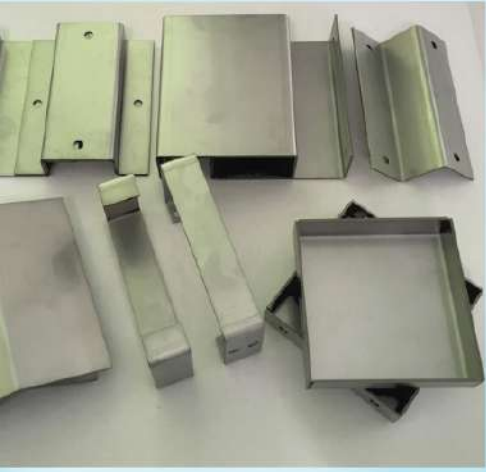

機械・電機用部品・架台