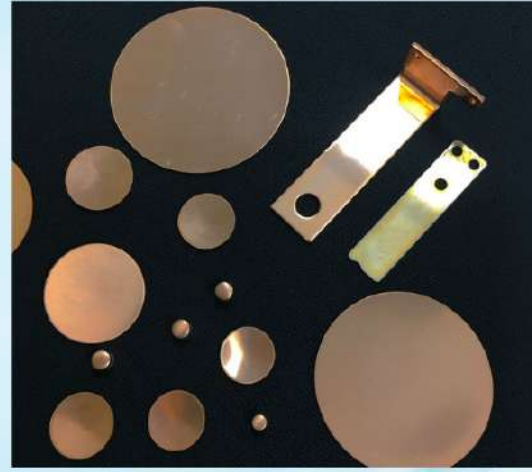

設備：ファイバーレーザー加工機、タレパン  
高精度ベンダー、溶接機、フライス等

機械・電機用部品・架台

建築・家具用金物

焼付塗装